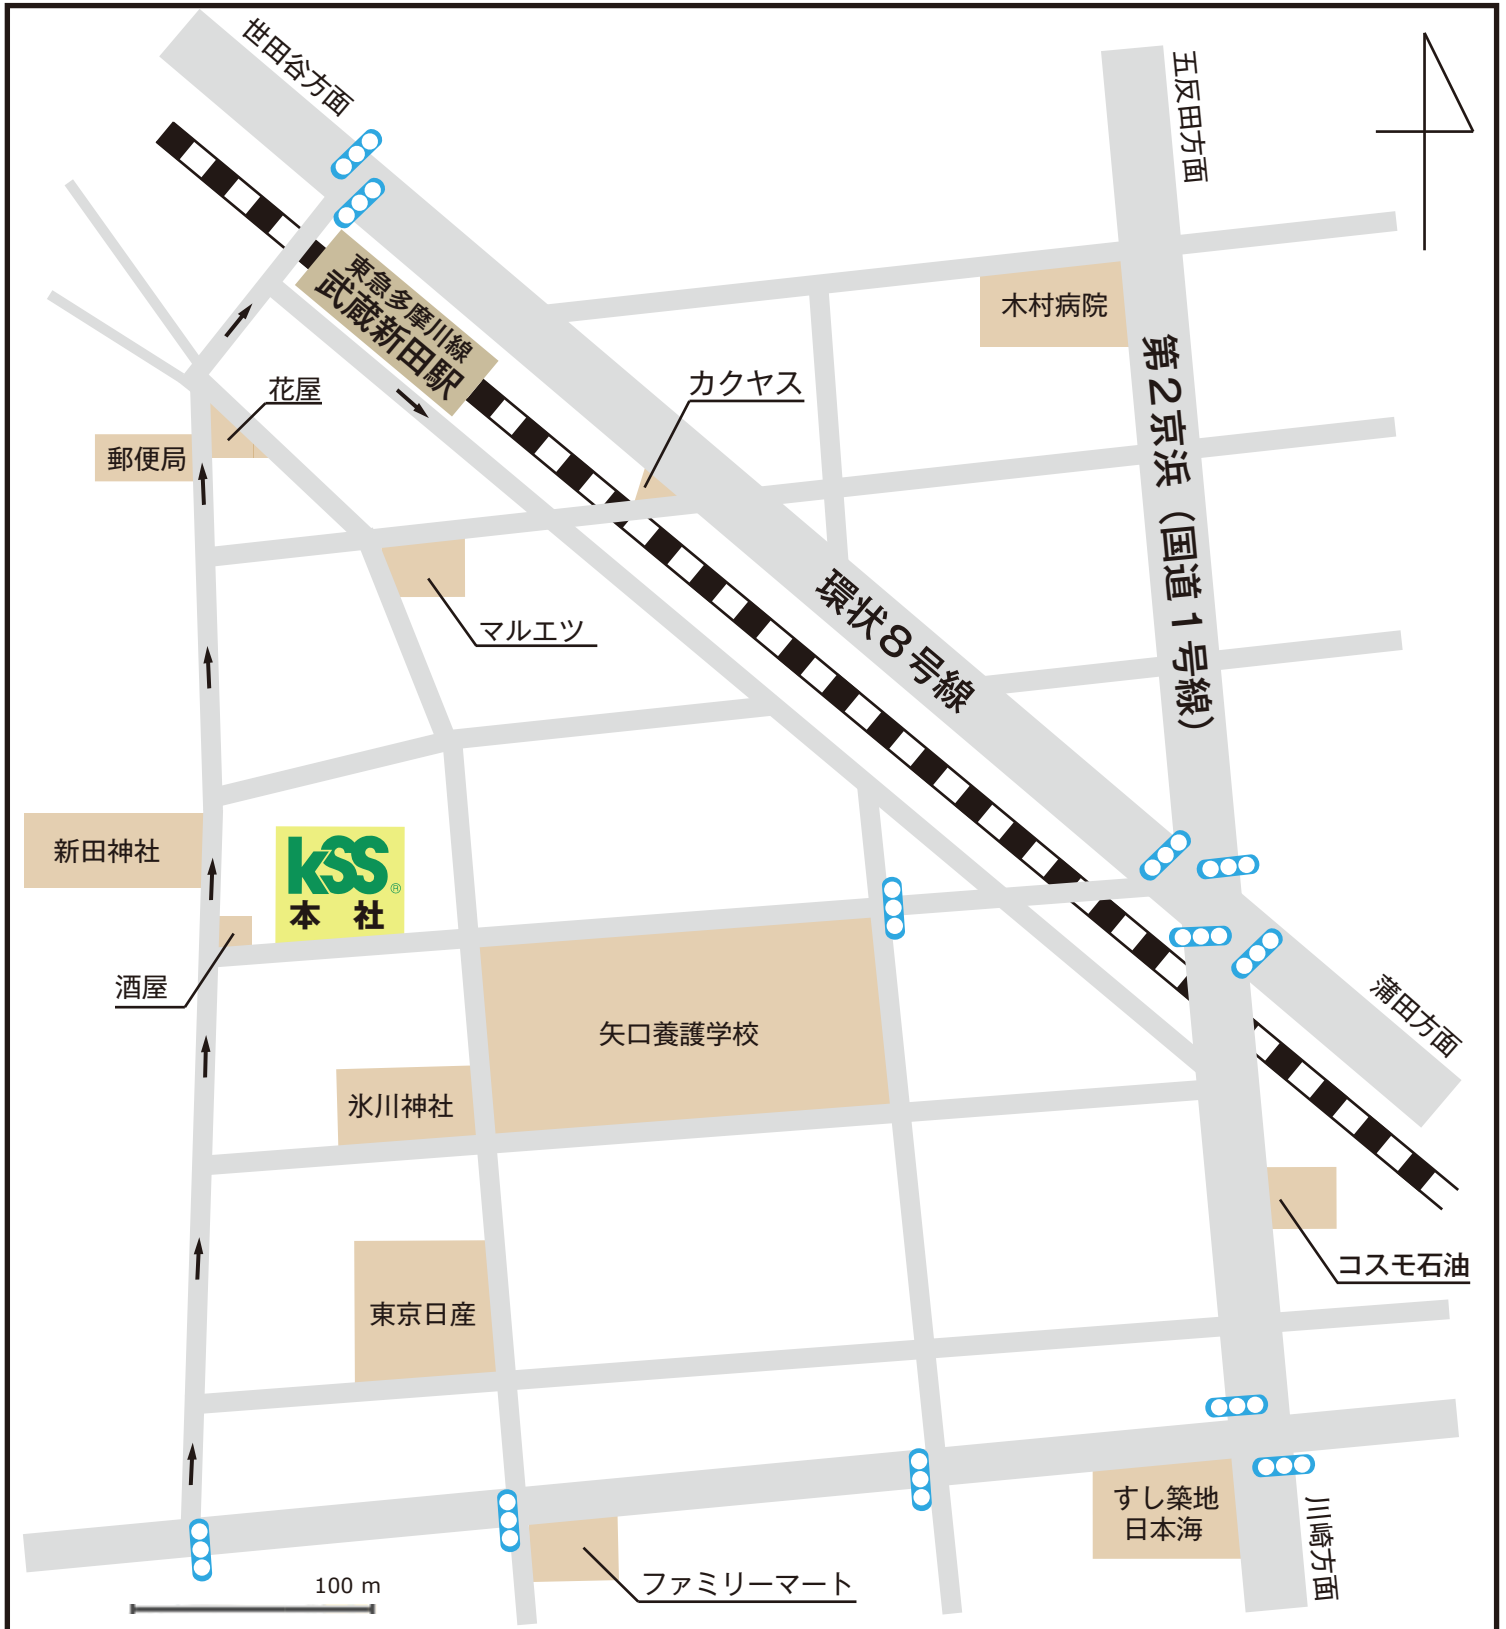

# 本社周辺地図

本社 〒146-0093 東京都大田区矢口 1-22-14

Head office 1-22-14 Yaguchi, Ota-ku, Tokyo Japan 146-0093